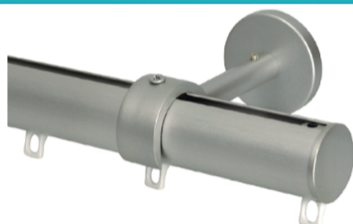

Decotrack Plata s.FRENTE

Caja	19 mm. Ref.22624-MP	30 mm. Ref.22625-MP	19/19 mm. Ref.22 624-DP	30/19 mm. Ref. 22625-DP	Sop.	Corr.	Medida
1	33,49 €	43,60 €	56,68 €	62,55 €	2	10	100
1	36,91 €	50,28 €	63,52 €	72,66 €	2	16	150
1	40,19 €	56,82 €	70,08 €	82,48 €	2	20	200
1	53,29 €	74,35 €	92,52 €	107,24 €	3	26	250
1	57,27 €	81,59 €	99,09 €	117,06 €	2	30	300
1	71,01 €	99,82 €	121,52 €	141,81 €	4	36	350
1	74,35 €	106,36 €	129,09 €	151,64 €	4	40	400
1	98,13 €	144,36 €	170,50 €	206,15 €	5	60	500